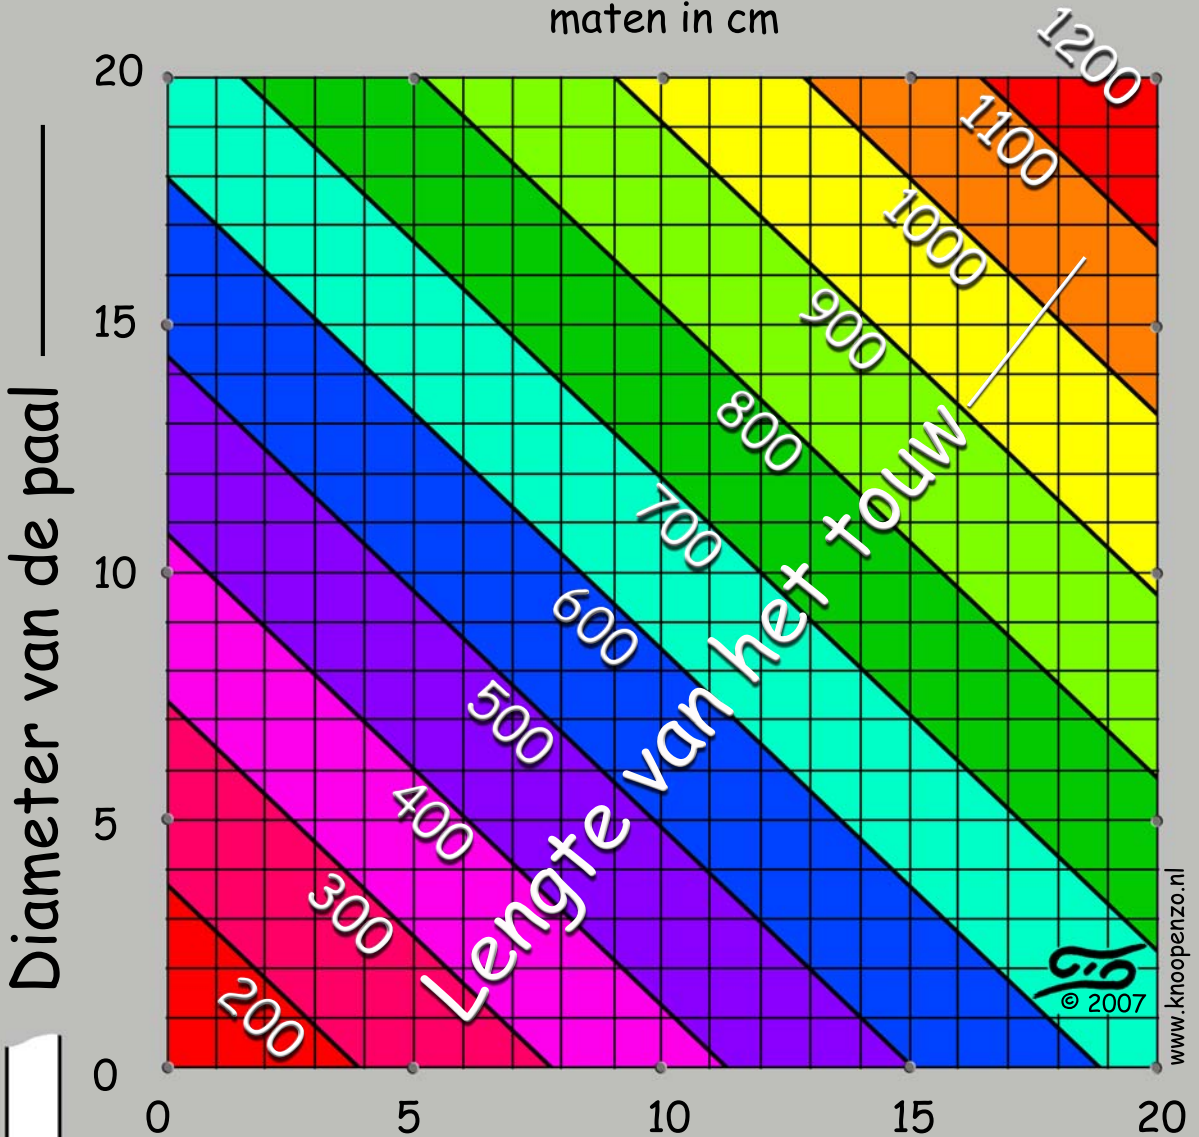

# Lengte pioniertouw voor een standaard kruissjorring

maten in cm

Diameter van de balk