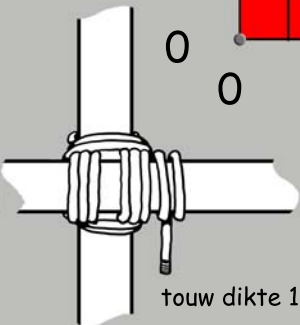

# Lengte pioniertouw voor een standaard kruissjorring

maten in cm

Diameter van de balk