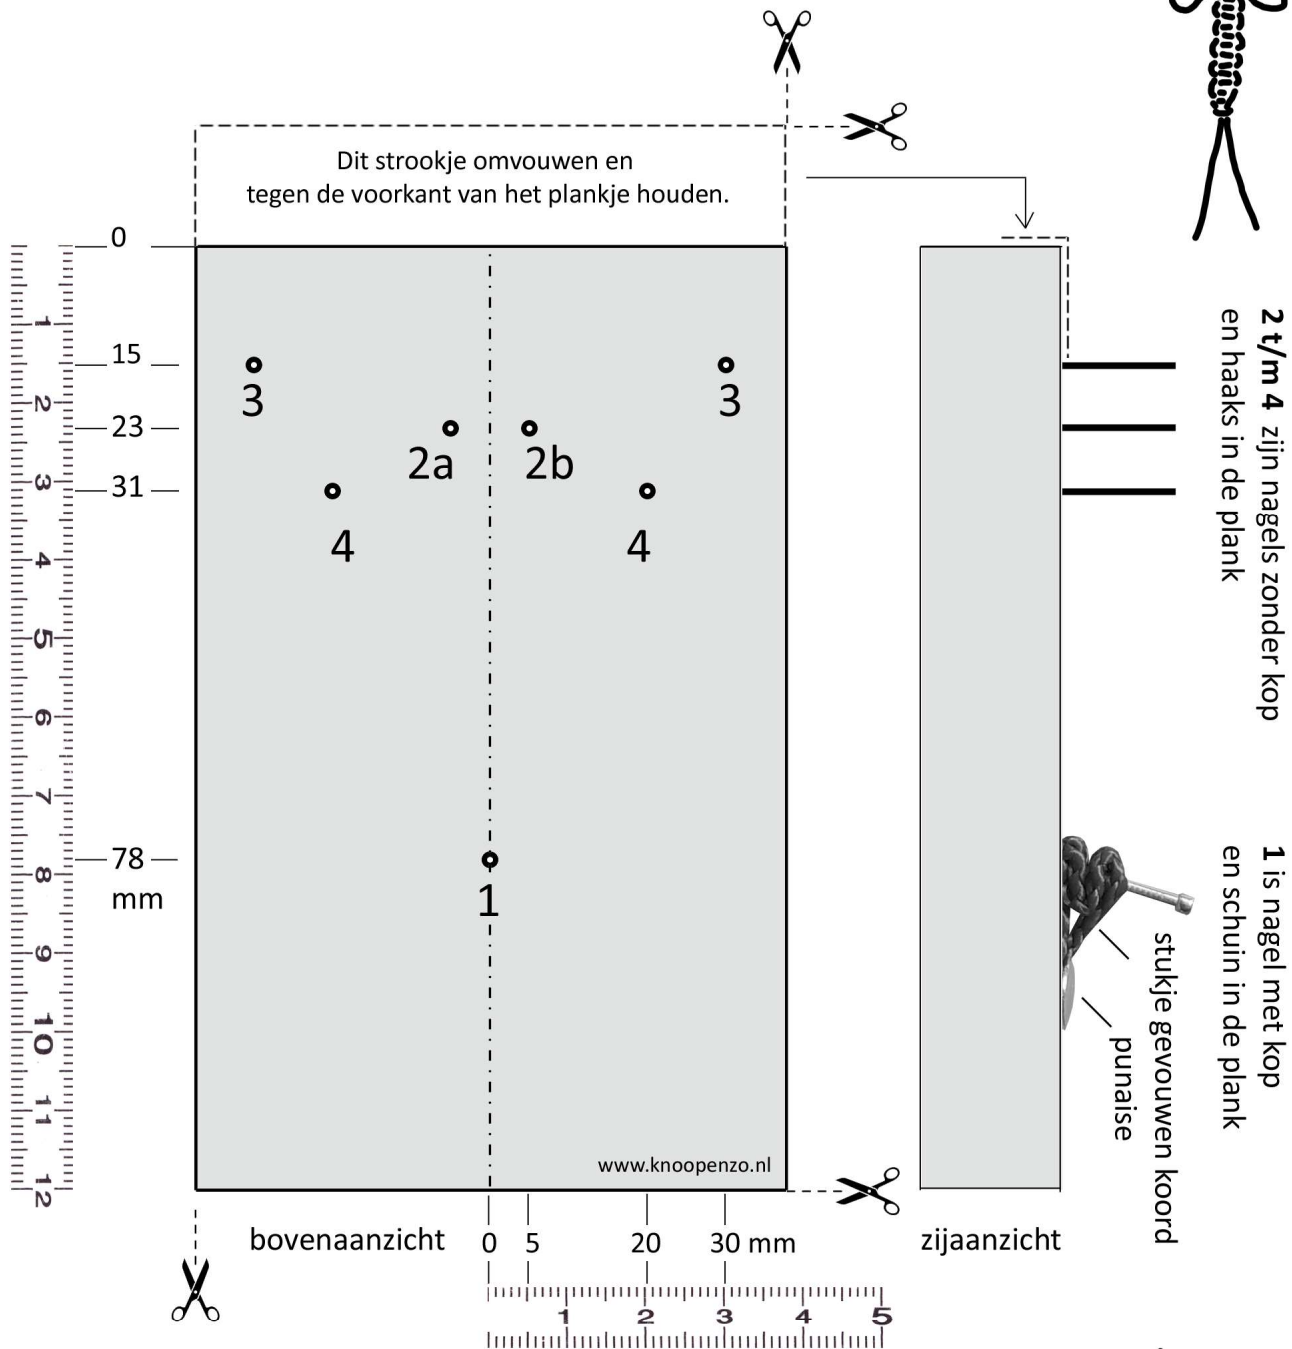

Modelplank voor gevleugeld insect met staart van gevlochten koord 3mm, lengte 100 cm

lijkt op een
'libelle'

Plankje (multiplex of mdf) 7,5 x 12 cm, dik 18 mm
Draadnagels 2 x 30 mm met verloren kop, 7 st.

**knoop
enzo**

IDK 161

www.knoopenzo.nl
Theo Slijkerman, 2021

Afdrukken op ware grootte

Print 100% / controleer de afdruk met deze meetstrook van 15 cm